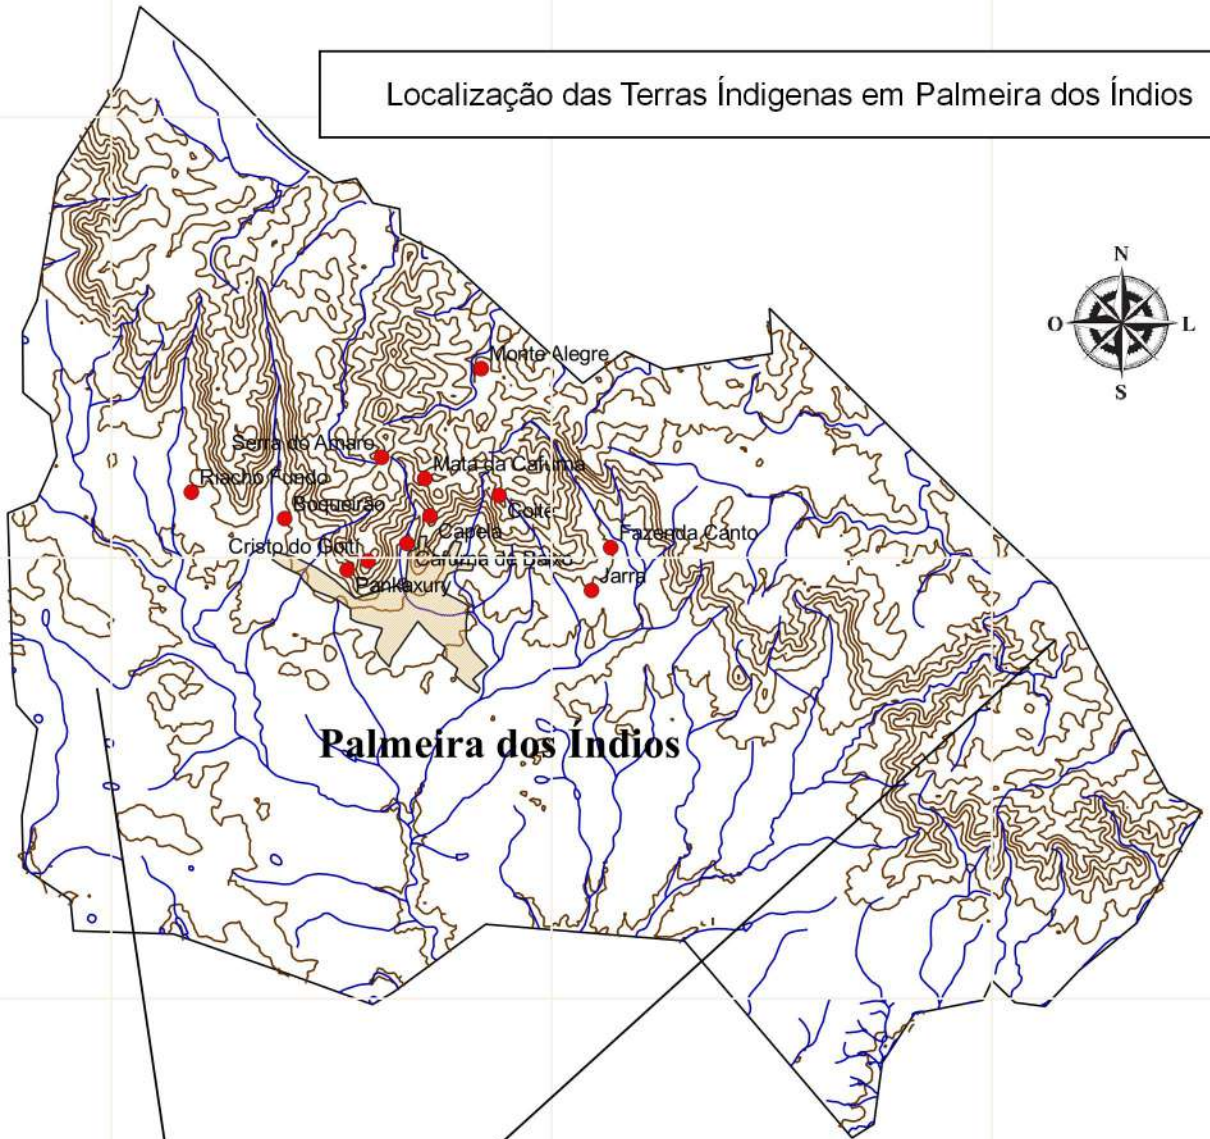

-36°42'0"

-36°36'0"

-36°30'0"

Localização das Terras Índigenas em Palmeira dos Índios

-9°18'0"

-9°24'0"

-9°30'0"

Palmeira dos Índios

- Aldeias
- Hidro_Palmeirda
- Curvas de nível_Palmeira
- Área Urbana
- Limite municipal

Fonte: IBGE, 2015.

Elaboração: Adelson Lopes Peixoto; Denize dos Santos.